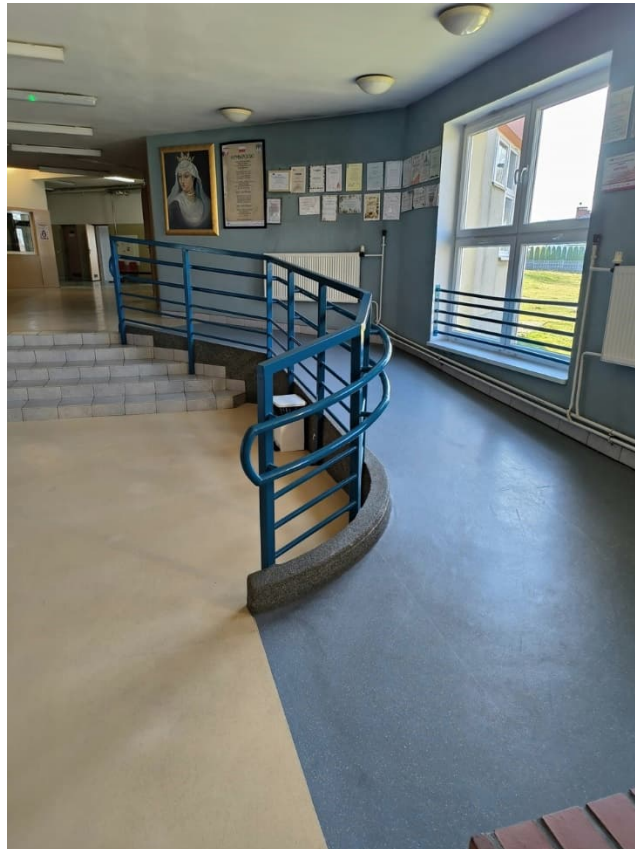

Wejście nr 1

Wejście nr 2

Do obu wejść prowadzą podjazdy dla wózków inwalidzkich.

Dla osób na wózkach dostępny jest korytarz i pomieszczenie na parterze. W budynku na parterze osoba niepełnosprawna może korzystać w pełni z korytarzy, które posiadają podjazd przy każdym ze schodów, co umożliwia dostępność do wszystkich pomieszczeń oraz windy.

Toaleta dla osób niepełnosprawnych znajduje się w holu głównym na parterze.

Wewnątrz budynku na parterze po lewej stronie znajduje się winda przystosowana do przewozu wózków inwalidzkich.

W budynku, przy głównych drzwiach wejściowych znajduje się portiernia.
Pracownik podpowie gdzie się udać, aby załatwić sprawę.