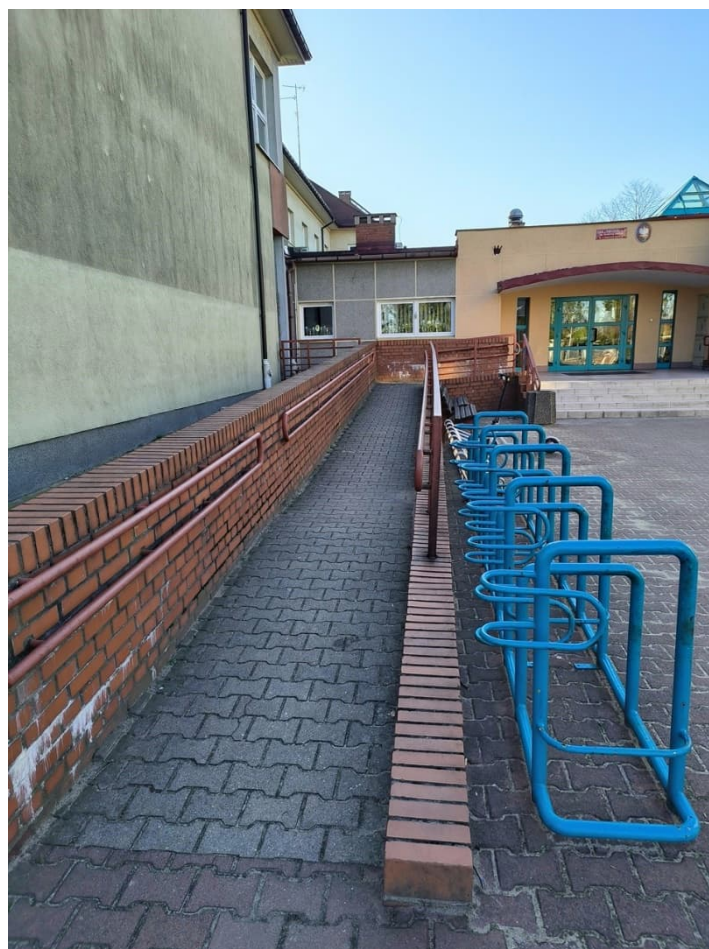

Przed budynkiem znajduje się parking. Parking jest zamykany szlabanem, co daje możliwość po wcześniejszym umówieniu się na rezerwację miejsca postojowego dla osób niepełnosprawnych.

Do budynku szkoły prowadzą dwa wejścia od ulicy Świętego Rocha. Oba są dostępne dla osób niepełnosprawnych.

Wejście nr 1

Wejście nr 2

Do obu wejść prowadzą podjazdy dla wózków inwalidzkich.

Dla osób na wózkach dostępny jest korytarz i pomieszczenie na parterze. W budynku na parterze osoba niepełnosprawna może korzystać w pełni z korytarzy, które posiadają podjazd przy każdym ze schodów, co umożliwia dostępność do wszystkich pomieszczeń oraz windy.

Toaleta dla osób niepełnosprawnych znajduje się w holu głównym na parterze.

Wewnątrz budynku na parterze po lewej stronie znajduje się winda przystosowana do przewozu wózków inwalidzkich.

W budynku, przy głównych drzwiach wejściowych znajduje się portiernia.
Pracownik podpowie gdzie się udać, aby załatwić sprawę.