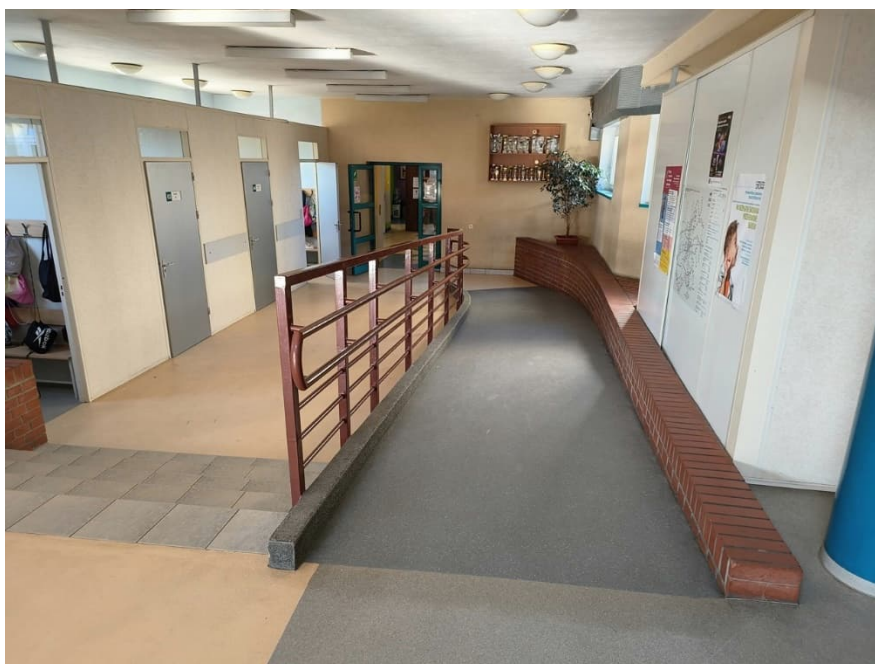

Wejście nr 1

Wejście nr 2

Do obu wejść prowadzą podjazdy dla wózków inwalidzkich.

Dla osób na wózkach dostępny jest korytarz i pomieszczenie na parterze. W budynku na parterze osoba niepełnosprawna może korzystać w pełni z korytarzy, które posiadają podjazd przy każdym ze schodów, co umożliwia dostępność do wszystkich pomieszczeń oraz windy.

Toaleta dla osób niepełnosprawnych znajduje się w holu głównym na parterze.

Wewnątrz budynku na parterze po lewej stronie znajduje się winda przystosowana do przewozu wózków inwalidzkich.

W budynku, przy głównych drzwiach wejściowych znajduje się portiernia.
Pracownik podpowie gdzie się udać, aby załatwić sprawę.